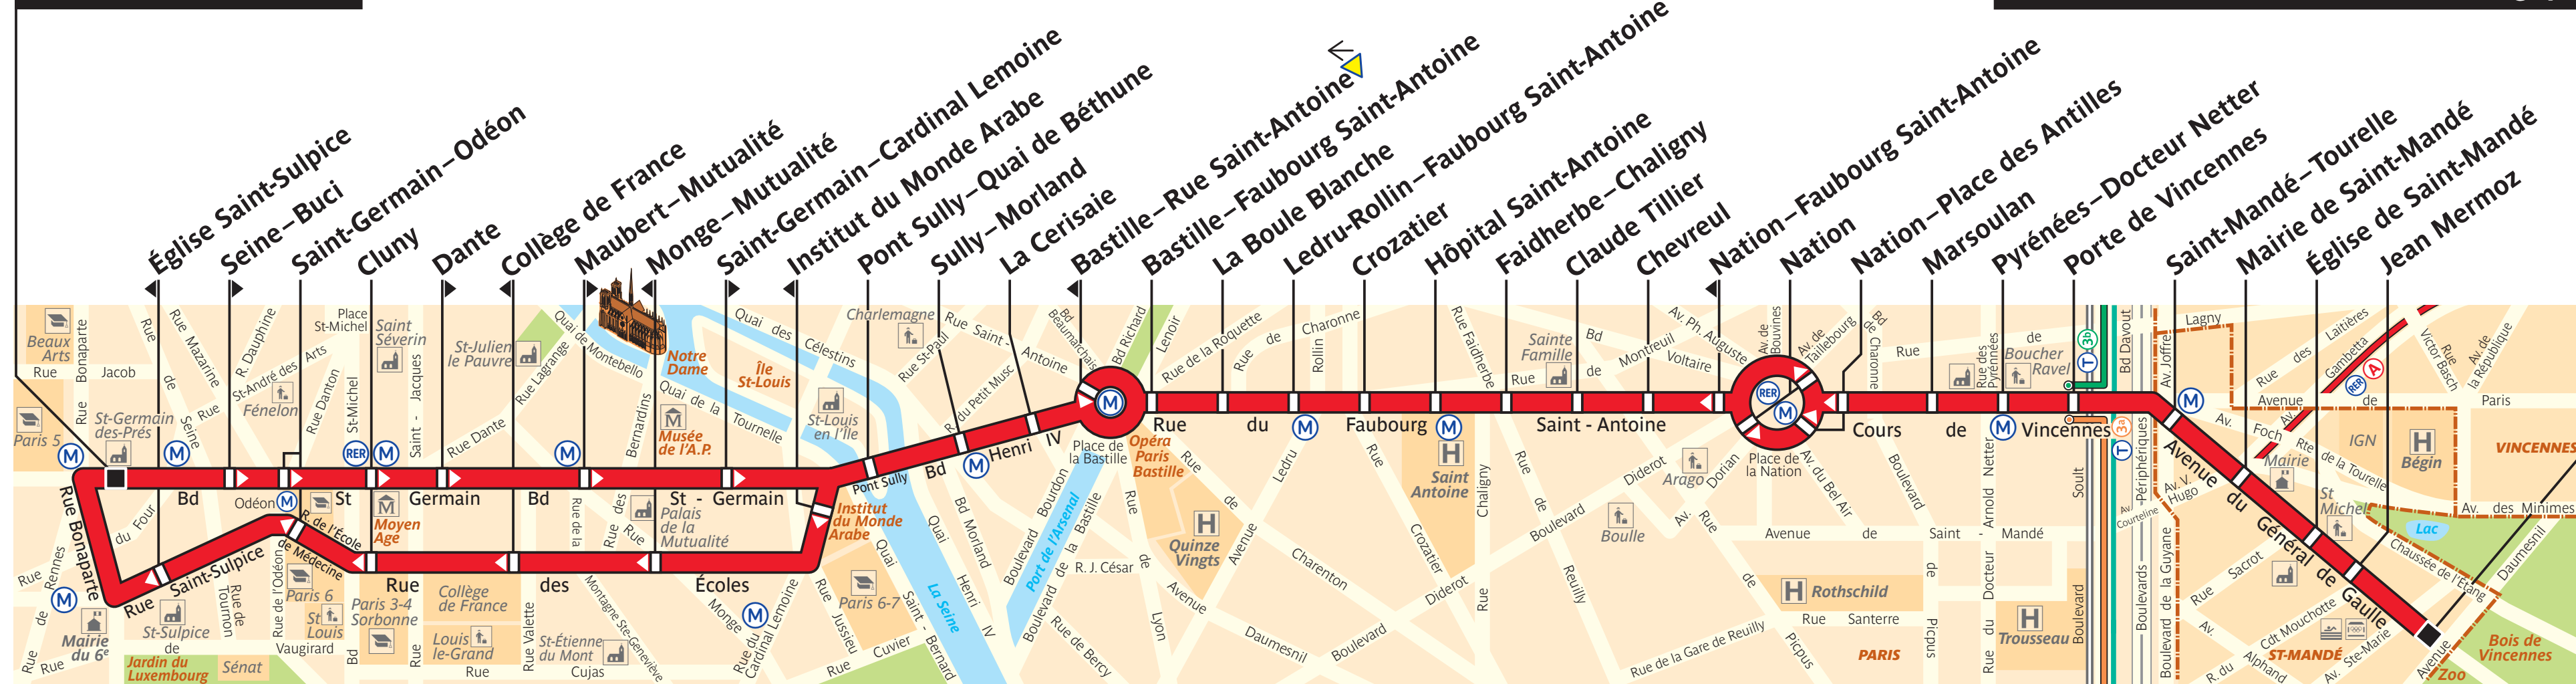

86

ratp.fr 32 46 0,34 €/min. wap.ratp.fr + applis mobiles

RATP Service clientèle TSA 81250 75564 Paris Cedex 12

Saint-Germain-des-Prés

Saint-Mandé – Demi-Lune – Parc Zoologique

ZONE TARIFAIRE 1

ZONE TARIFAIRE 2