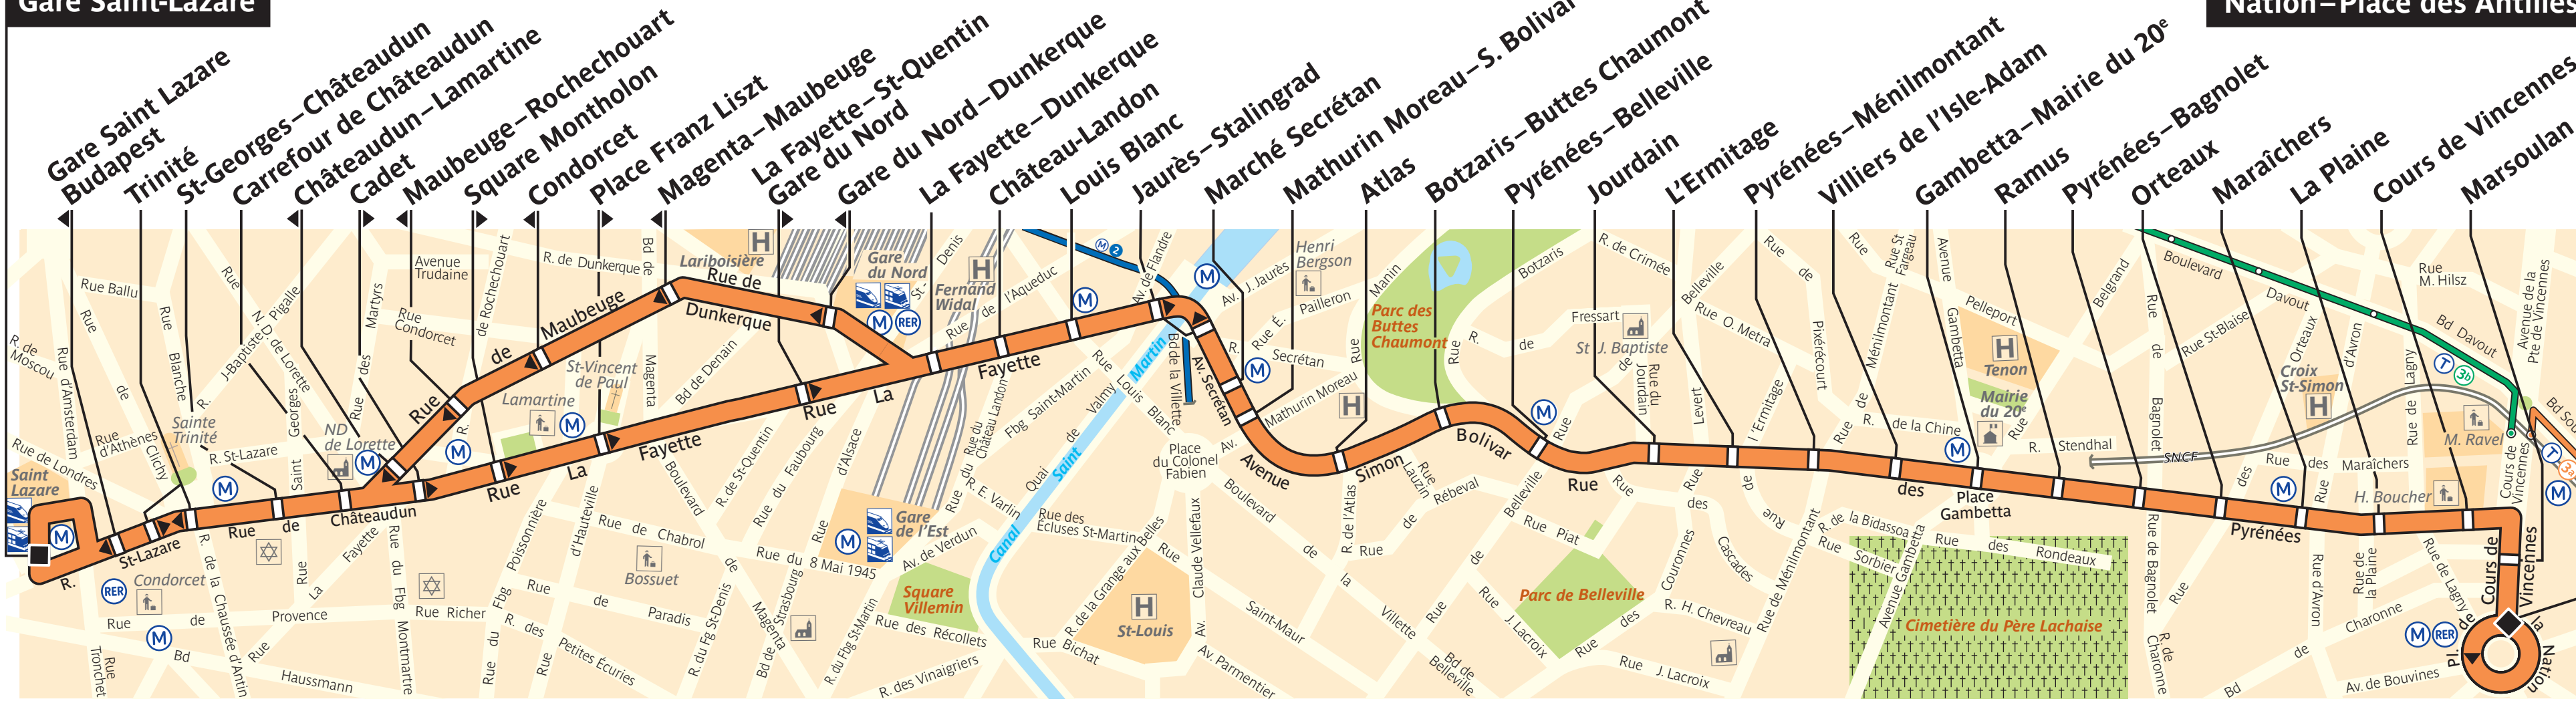

26

Gare Saint-Lazare

Nation – Place des Antilles

ratp.fr

applis RATP

32 46

ZONE TARIFAIRE 1